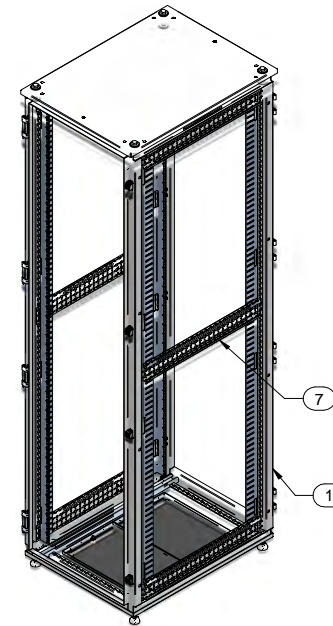

ISOMETRIC VIEW

ISOMETRIC VIEW  
DOORS AND SIDE  
PANELS REMOVED

Item Number	Title	Quantity
1	HME - FRAME WELDMENT 2200 X 600 X 800	1
2	HME TOP PANEL ASSEMBLY	1
3	HME BOTTOM PANEL ASSEMBLY	1
4	HDME - SOLID DOOR ASS'Y 2200MM X 600MM	1
5	HDME - SOLID DOOR ASS'Y 2200MM X 600MM	1
6	GLAND PLATE 13.88 x 13.88	2
7	DEPTH GRID STRAPS (PAIR)	3
8	47U PANEL RAILS FOR 19°MTG (PAIR)	2
9	HME-SIDE PANEL (PAIR)	1
10	HME - LEVELLING FEET (SET)	1

**PART NUMBERS**  
HDME2268 PAINTED BLACK TEXTURED

**NOTES**

See Hammond Website for Additional Accessories

**Français**

Pour tous les détails sur nos produits,

svp veuillez consulter notre site [www.hammondmfg.com](http://www.hammondmfg.com)

Data subject to change without notice. Isometric drawing not to scale.

Les données sont sujettes à changement sans préavis.

www.hammondmfg.com

**PART NO. HDME2268**